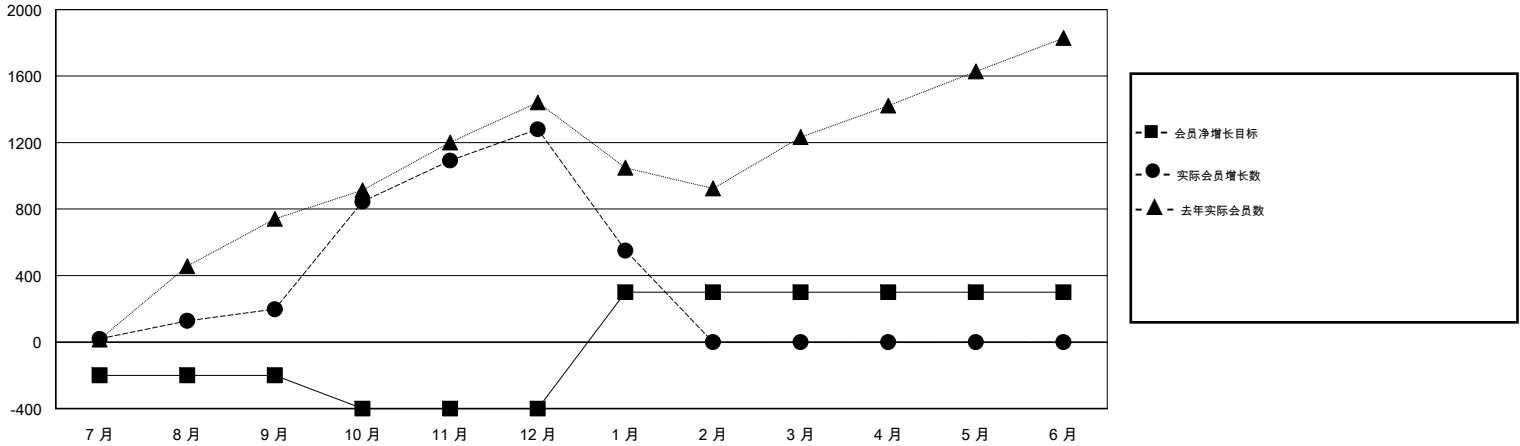

# MONTHLY MEMBERSHIP PROGRESS REPORT

District 381

Results as of: 01/31/2018

GMT: ZIYU LIN

地点 CHINA

GMT宪章区

分会			
成果 2017-2018			
季	新分会目标	新会	会员流失的分会
7月/8月/9月	10	3	2
10月/11月/12月	10	4	0
1月/2月/3月	10	19	0
4月/5月/6月	0	0	0

位会员@每位须缴			
成果 2017-2018			
季	会员净增长目标	实际会员增长数	实际退会会员 (包括转会)
7月/8月/9月	-200	235	30
10月/11月/12月	-200	1,154	54
1月/2月/3月	700	951	1,656
4月/5月/6月	0	0	0

目标与实际新会累积

目标和实际会员累积

已取消的分会: 2

236 CLUBS OF 261 增添1位或以上的新会员

性别分布