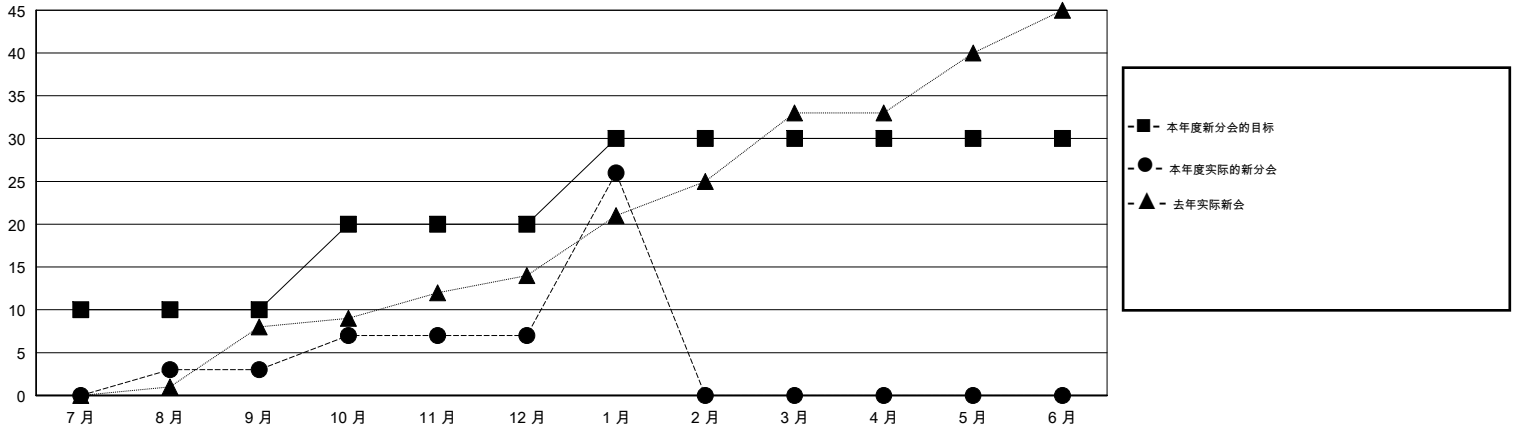

# MONTHLY MEMBERSHIP PROGRESS REPORT

District 381

Results as of: 01/31/2018

GMT: ZIYU LIN

地点 CHINA

GMT宪章区

分会			
成果 2017-2018			
季	新分会目标	新会	会员流失的分会
7月/8月/9月	10	3	2
10月/11月/12月	10	4	0
1月/2月/3月	10	19	0
4月/5月/6月	0	0	0

位会员@每位须缴			
成果 2017-2018			
季	会员净增长目标	实际会员增长数	实际退会会员 (包括转会)
7月/8月/9月	-200	235	30
10月/11月/12月	-200	1,154	54
1月/2月/3月	700	951	1,656
4月/5月/6月	0	0	0

目标与实际新会累积

目标和实际会员累积

已取消的分会: 2

236 CLUBS OF 261 增添1位或以上的新会员

性别分布